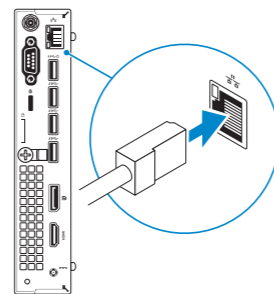

2 Connect the network cable — optional

Sluit de netwerkkabel aan (optioneel)
Podłącz kabel sieciowy (opcjonalnie)
Conectați cablul de rețea, opțional
Priključite omrežni kabel – dodatna možnost

3 Connect the display

1. Przycisk zasilania/Lampka zasilania
2. Lampka aktywności dysku twardego
3. Złącze mikrofonu
4. Złącze wyjścia liniowego
5. Złącze USB 3.0
6. Złącze USB 3.0 z funkcją PowerShare
7. Złącze SMA anteny (opcjonalne)
8. Złącze szeregowe/PS2/VGA/
DisplayPort (opcjonalne)
9. Gniazdo linki antykradzieżowej
10. Pierścień kłódki
11. Uchwyt kabla
12. Złącze DisplayPort
13. Złącze HDMI
14. Złącze zasilania
15. Złącze sieciowe
16. Złącze USB 3.0
(obsługuje funkcję Smart Power On)
17. Złącza USB 3.0

1. Gumb za vzklop/izklop, lučka za vzklop
2. Lučka dejavnosti trdega diska
3. Priključek za mikrofon
4. Izhodni priključek
5. Priključek USB 3.0
6. Priključek USB 3.0 s funkcijo PowerShare
7. Vhodni priključek SMA za anteno (dodatna možnost)
8. Priključek Serial/PS2/VGA/
DisplayPort (dodatna možnost)
9. Reža za varnostni kabel
10. Obroček ključavnice
11. Držalo za kabel
12. Priključek DisplayPort
13. Priključek HDMI
14. Priključek za napajanje
15. Omrežni priključek
16. Priključek USB 3.0
(podpira pametni vklop)
17. Priključki USB 3.0