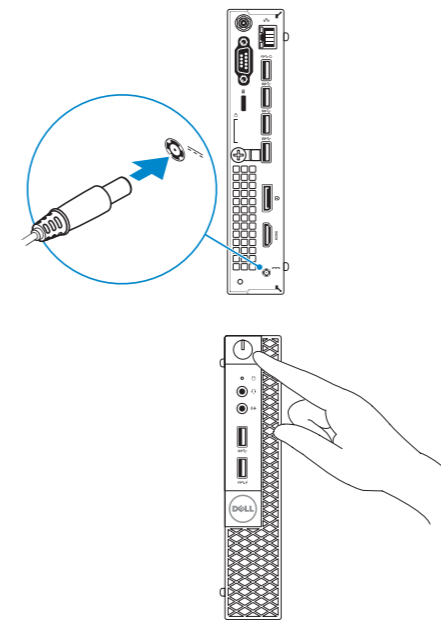

2 Connect the network cable — optional

Sluit de netwerkkabel aan (optioneel)
Podłącz kabel sieciowy (opcjonalnie)
Conectați cablul de rețea, opțional
Priključite omrežni kabel – dodatna možnost

3 Connect the display

Sluit het beeldscherm aan
Podłącz monitor
Conectați afișajul
Priključite zaslon

4 Connect the power cable and press the power button

Sluit de stroomkabel aan en druk op de aan-uitknop
Podłącz kabel zasilania i naciśnij przycisk zasilania
Conectați cablul de alimentare și apăsați pe butonul de alimentare
Priključite napajalni kabel in pritisnite gumb za vklop