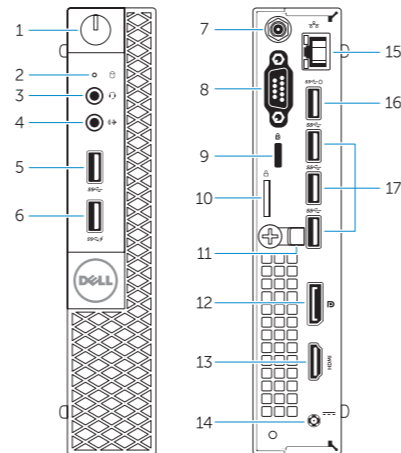

Features

Kenmerken | Funkcje | Caracteristici | Funkcije

1. Aan-uitknop/stroomlampje
2. Activiteitenlampje harde schijf
3. Microfoonconnector
4. Lijnuitgang
5. USB 3.0-connector
6. USB 3.0-connector met PowerShare
7. Antenne SMA connector (optioneel)
8. Serial/PS2/VGA/DisplayPort-connector (optioneel)
9. Sleuf voor beveiligingskabel
10. Beugel voor hangslot
11. Kabelhouder

12. DisplayPort-connector
13. HDMI-connector
14. Voedingskabelconnector
15. Netwerkconnector
16. USB 3.0-connector (ondersteunt Smart Power On)
17. USB 3.0-connectoren

1. Buton de alimentare/
Indicator luminos de alimentare
2. Indicator luminos de activitate
a hard diskului
3. Conector microfon
4. Conector linie ieșire
5. Conector USB 3.0
6. Conector USB 3.0 cu PowerShare
7. Conector SMA antenă (opțional)
8. Conector serial/PS2/VGA/
DisplayPort (opțional)
9. Slot pentru cablu de securitate
10. Inel de lacăt
11. Suport cablu