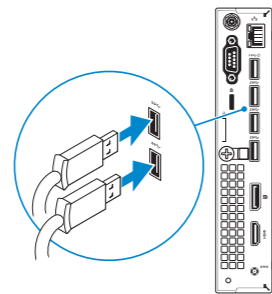

2 Connect the network cable — optional

Sluit de netwerkkabel aan (optioneel)
Podłącz kabel sieciowy (opcjonalnie)
Conectați cablul de rețea, opțional
Priključite omrežni kabel – dodatna možnost

3 Connect the display

1. Przycisk zasilania/Lampka zasilania
2. Lampka aktywności dysku twardego
3. Złącze mikrofonu
4. Złącze wyjścia liniowego
5. Złącze USB 3.0
6. Złącze USB 3.0 z funkcją PowerShare
7. Złącze SMA anteny (opcjonalne)
8. Złącze szeregowe/PS2/VGA/
DisplayPort (opcjonalne)
9. Gniazdo linki antykradzieżowej
10. Pierścień kłódki
11. Uchwyt kabla
12. Złącze DisplayPort
13. Złącze HDMI
14. Złącze zasilania
15. Złącze sieciowe
16. Złącze USB 3.0
(obsługuje funkcję Smart Power On)
17. Złącza USB 3.0

1. Gumb za vzklop/izklop, lučka za vzklop
2. Lučka dejavnosti trdega diska
3. Priključek za mikrofon
4. Izhodni priključek
5. Priključek USB 3.0
6. Priključek USB 3.0 s funkcijo PowerShare
7. Vhodni priključek SMA za anteno (dodatna možnost)
8. Priključek Serial/PS2/VGA/
DisplayPort (dodatna možnost)
9. Reža za varnostni kabel
10. Obroček ključavnice
11. Držalo za kabel
12. Priključek DisplayPort
13. Priključek HDMI
14. Priključek za napajanje
15. Omrežni priključek
16. Priključek USB 3.0
(podpira pametni vklop)
17. Priključki USB 3.0